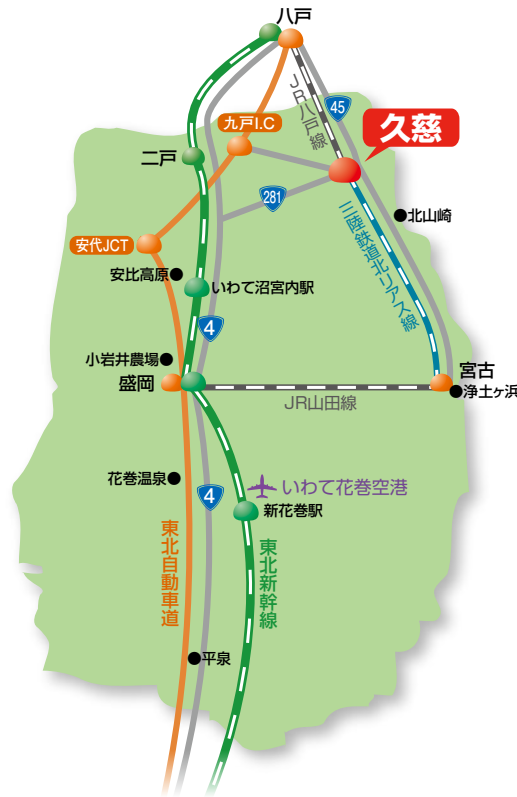

ふるさとの原風景が広がる  
「岩手県久慈市」で  
田舎暮らしにふれる体験

農村民泊体験

内洞木洞探検

カヌー・カヤック

ツリーイング

久慈  
周辺アクセス  
マップ

岩手県久慈市

ふるさと体験学習協会